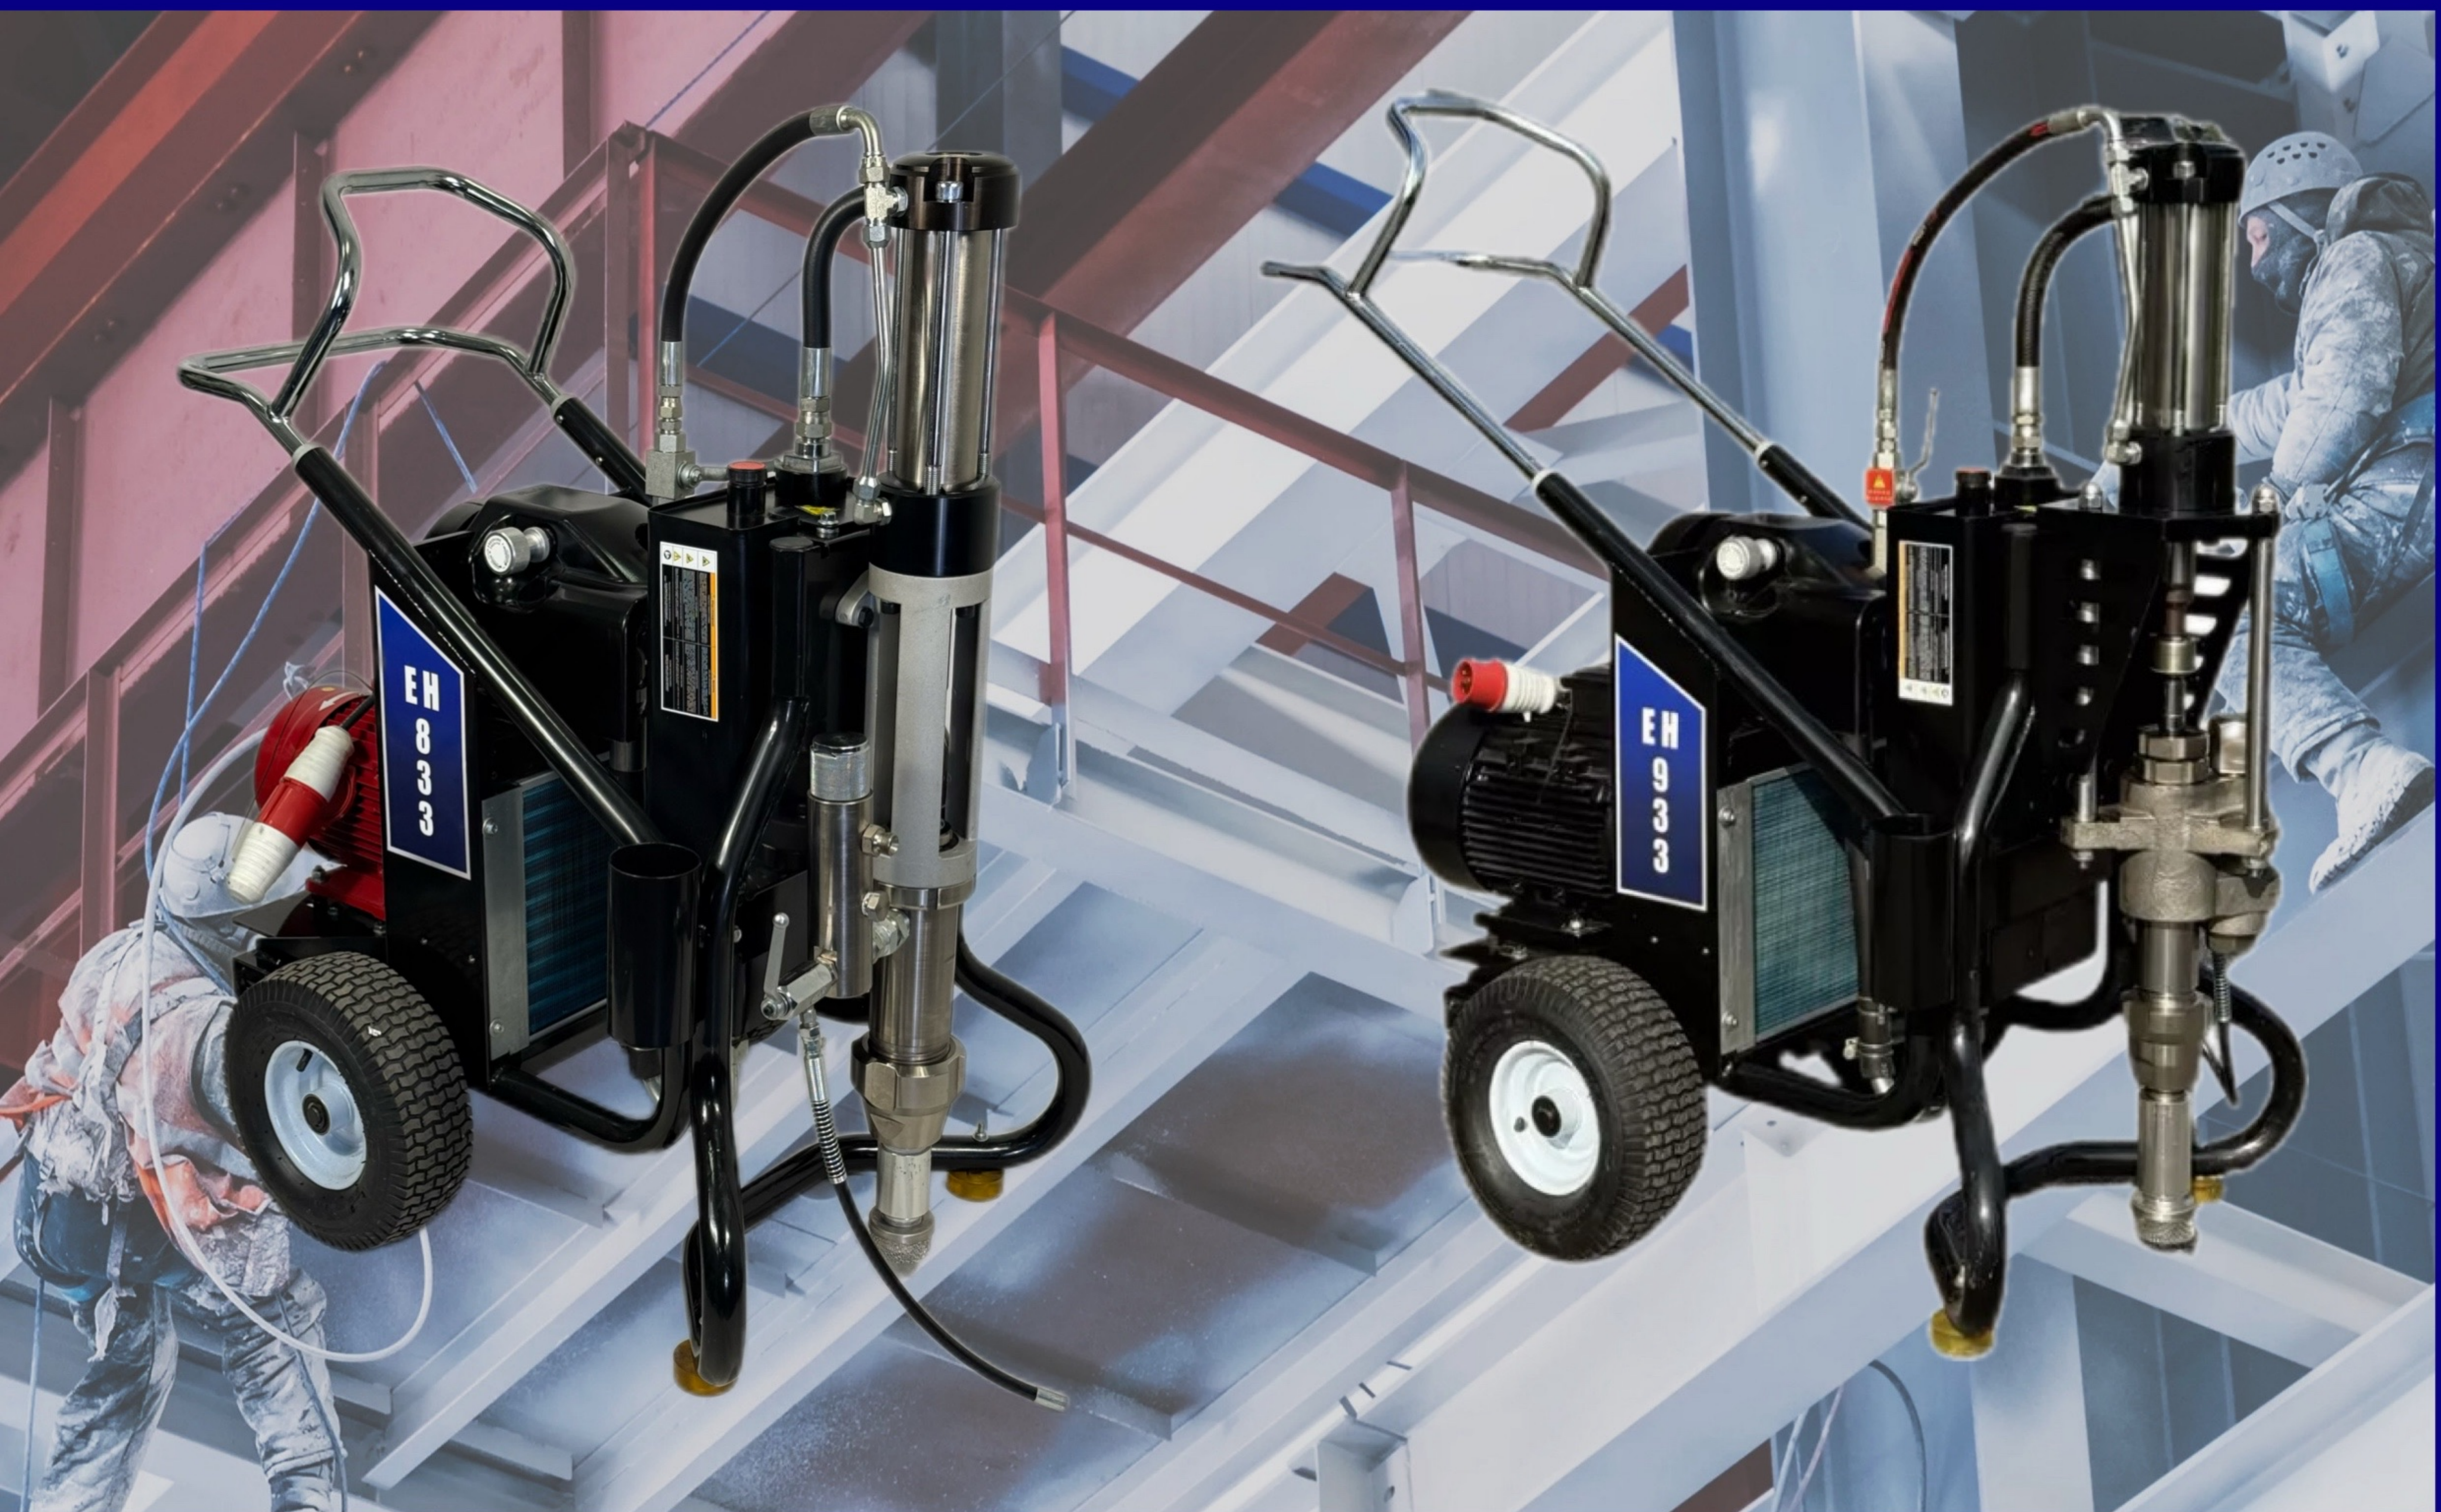

GEEBEE EN933/833

Сверхпрочный гидравлический безвоздушный распылитель GEEBEE EN933 идеально подходит для материалов с высокой вязкостью, необходимости использования нескольких пистолетов и работы на высоте. Он может распылять битумные и огнезащитные/огнезащитные материалы, битум, эпоксидную смолу, шпатлевку, полиуретановую краску, гипс, сухую штукатурную смесь, белый цемент, все виды высоковязких материалов или твердых тяжелых материалов.

Самый мощный гидравлический распылитель в отрасли. Он способен распылять трудно распыляемые материалы.

GEEBEE.PRO

GEEBEE EN933/EN833

GEEBEE EN933

GEEBEE EN833

Максимальная Производительность - л/мин	9	15
Максимальное Рабочее давление, Бар	500	270
Мощность Двигателя кВт/ л.с	9	7.5
Тип Привода	Электрический	Электрический
	380	380
В комплекте:		

- Аппарат комплектуется по выбору клиента, индивидуально под каждую задачу

Дополнительные принадлежности

Используйте дополнительные аксессуары, для увеличения производительности

Шланги (300-500 бар)

H52550ch - 15м 3/8
H72050ch - 15м 1/2

Бункер

287987 Бункер 90 л

Поворотные шарниры

189018 Вертлюг 1/4-1/4
202577 Вертлюг Z-образный

Переходники

156971 1/4-1/4
157350 1/4-3/8
156849 3/8-3/8

Сопла Tri-Tip

Сопла всегда есть
В Полном ассортименте